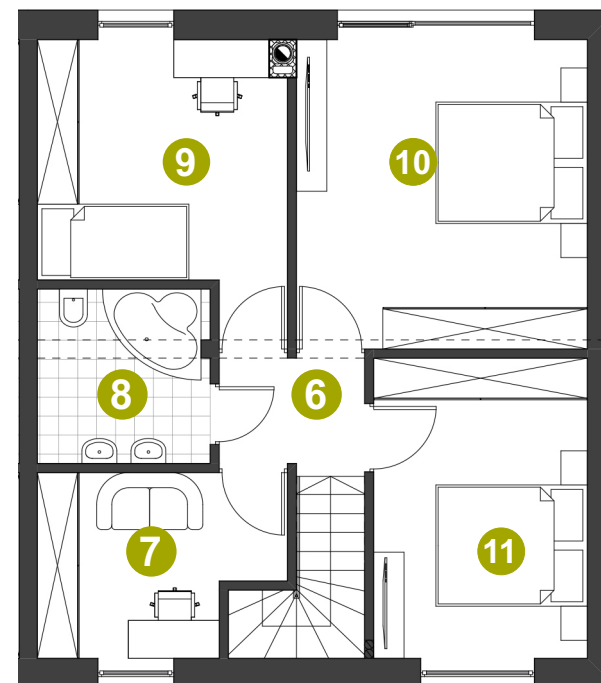

Dom: 82/2

Działka: 456 m²

Pow. całkowita: 131,68 m²

Pow. użytkowa: 110,42 m²

PARTER

1	WIATROLĄP	5,76 m²
2	ŁAZIENKA	3,12 m²
3	POM. TECHNICZNE	8,18 m²
4	SALON + JADALNIA	28,22 m²
5	KUCHNIA + KL. SCHODOWA	11,94 m²

PIĘTRO

6	HALL PIĘTRO	2,82 m²
7	POKÓJ	7,17 m²
8	ŁAZIENKA	5,22 m²
9	POKÓJ	11,15 m²
10	POKÓJ	15,67 m²
11	POKÓJ	11,17 m²
Suma		110,42 m²

0 1 2 3m