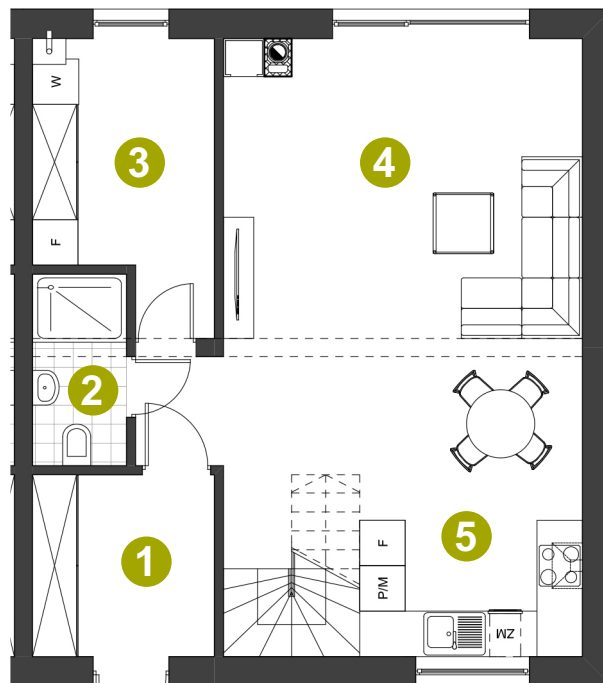

Dom: 82/2

Działka: 456 m²

Pow. całkowita: 131,68 m²

Pow. użytkowa: 110,42 m²

PARTER

1	WIATROLĄP	5,76 m²
2	ŁAZIENKA	3,12 m²
3	POM. TECHNICZNE	8,18 m²
4	SALON + JADALNIA	28,22 m²
5	KUCHNIA + KL. SCHODOWA	11,94 m²

PIĘTRO

6	HALL PIĘTRO	2,82 m²
7	POKÓJ	7,17 m²
8	ŁAZIENKA	5,22 m²
9	POKÓJ	11,15 m²
10	POKÓJ	15,67 m²
11	POKÓJ	11,17 m²
Suma		110,42 m²

0 1 2 3m